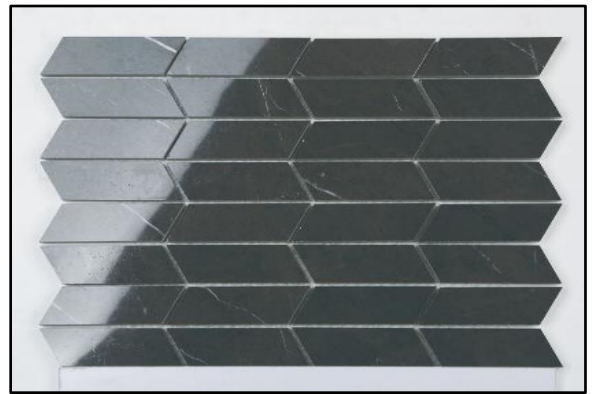

CALACATTA GOLD 5X6 HEXAGON

CALACATTA GOLD HEX PLUS MINI

CALACATTA GOLD HERRINGBONE

PIETRA GREY 3X12

PIETRA GREY 3X6

PIETRA GREY 12X10 HEXAGON

PIETRA GREY 5X6 HEXAGON

PIETRA GREY 2-1/2X2-7/8 HEXAGON

PIETRA GREY HEX MINI PLUS

PIETRA GREY HERRINGBONE

PIETRA GREY ARROW

PIETRA GREY WAVE

PIETRA GREY SAILING

PIETRA GREY DIAMONDCUBE

PIETRA GREY SCALLOP

STATUARIO VENATO 3X12

STATUARIO VENATO 3X6

STATUARIO VENATO 12X10 HEXAGON

STATUARIO VENATO 5X6 HEXAGON

STATUARIO VENATO 2-1/2X2-7/8 HEXAGON

STATUARIO VENATO HEX MINI PLUS

STATUARIO VENATO HERRINGBONE

STATUARIO VENATO ARROW

STATUARIO VENATO WAVE