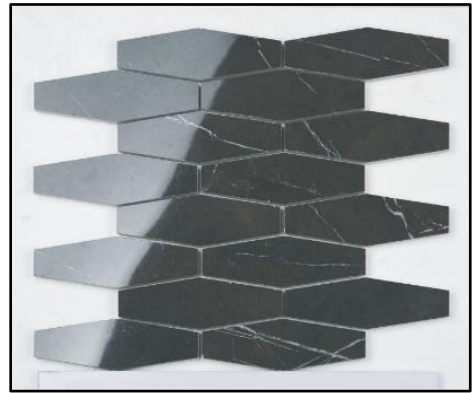

BRECCIA GRIGIA

CALACATTA

CALACATTA GOLD

CREMA MARFIL

PIETRA GREY

STATUARIO VENATO

TRAVERTINE SILVER

CALACATTA GOLD 12X10 HEXAGON

CALACATTA GOLD 5X6 HEXAGON

CALACATTA GOLD HEX PLUS MINI

CALACATTA GOLD HERRINGBONE

PIETRA GREY 3X12

PIETRA GREY 3X6

PIETRA GREY 12X10 HEXAGON

PIETRA GREY 5X6 HEXAGON

PIETRA GREY 2-1/2X2-7/8 HEXAGON

PIETRA GREY HEX MINI PLUS

PIETRA GREY HERRINGBONE

PIETRA GREY ARROW

PIETRA GREY WAVE

PIETRA GREY SAILING

PIETRA GREY DIAMONDCUBE

PIETRA GREY SCALLOP

STATUARIO VENATO 3X12

STATUARIO VENATO 3X6

STATUARIO VENATO 12X10 HEXAGON

STATUARIO VENATO 5X6 HEXAGON

STATUARIO VENATO 2-1/2X2-7/8 HEXAGON

STATUARIO VENATO HEX MINI PLUS

STATUARIO VENATO HERRINGBONE

STATUARIO VENATO ARROW

STATUARIO VENATO WAVE