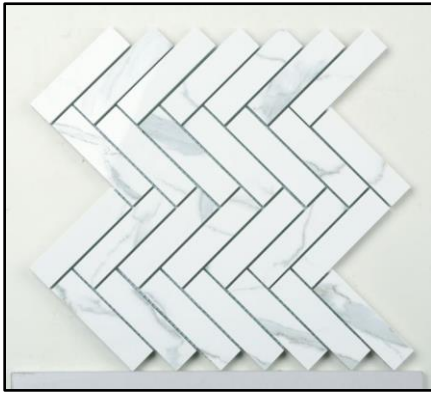

CALACATTA GOLD 5X6 HEXAGON

CALACATTA GOLD HEX PLUS MINI

CALACATTA GOLD HERRINGBONE

PIETRA GREY 3X12

PIETRA GREY 3X6

PIETRA GREY 12X10 HEXAGON

PIETRA GREY 5X6 HEXAGON

PIETRA GREY 2-1/2X2-7/8 HEXAGON

PIETRA GREY HEX MINI PLUS

PIETRA GREY HERRINGBONE

PIETRA GREY ARROW

PIETRA GREY WAVE

PIETRA GREY SAILING

PIETRA GREY DIAMONDCUBE

PIETRA GREY SCALLOP

STATUARIO VENATO 3X12

STATUARIO VENATO 3X6

STATUARIO VENATO 12X10 HEXAGON

STATUARIO VENATO 5X6 HEXAGON

STATUARIO VENATO 2-1/2X2-7/8 HEXAGON

STATUARIO VENATO HEX MINI PLUS

STATUARIO VENATO HERRINGBONE

STATUARIO VENATO ARROW

STATUARIO VENATO WAVE

STATUARIO VENATO SAILING

STATUARIO VENATO DIAMONDCUBE

STATUARIO VENATO SCALLOP