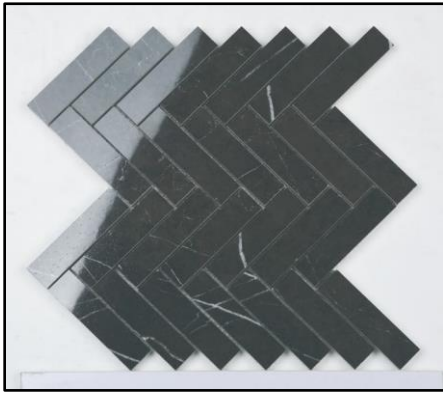

BRECCIA GRIGIA

CALACATTA

CALACATTA GOLD

CREMA MARFIL

PIETRA GREY

STATUARIO VENATO

TRAVERTINE SILVER

CALACATTA GOLD 12X10 HEXAGON

CALACATTA GOLD 5X6 HEXAGON

CALACATTA GOLD HEX PLUS MINI

CALACATTA GOLD HERRINGBONE

PIETRA GREY 3X12

PIETRA GREY 3X6

PIETRA GREY 12X10 HEXAGON

PIETRA GREY 5X6 HEXAGON

PIETRA GREY 2-1/2X2-7/8 HEXAGON

PIETRA GREY HEX MINI PLUS

PIETRA GREY HERRINGBONE

PIETRA GREY ARROW

PIETRA GREY WAVE

PIETRA GREY SAILING

PIETRA GREY DIAMONDCUBE

PIETRA GREY SCALLOP

STATUARIO VENATO 3X12

STATUARIO VENATO 3X6

STATUARIO VENATO 12X10 HEXAGON

STATUARIO VENATO 5X6 HEXAGON

STATUARIO VENATO 2-1/2X2-7/8 HEXAGON

STATUARIO VENATO HEX MINI PLUS

STATUARIO VENATO HERRINGBONE

STATUARIO VENATO ARROW

STATUARIO VENATO WAVE